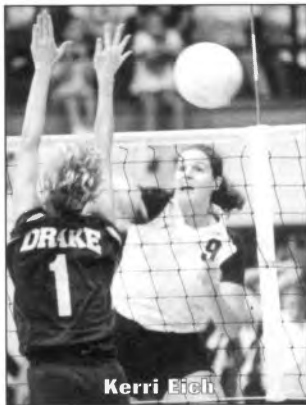

Denise Cuttell

UNI Season Leaders

KILLS

595	Molly O'Brien	2002
535	Kate Galer	1996
534	Bobbi Becker	1989
521	Kim Kester	2002
501	Kerri Eich	1997
497	Denise Cuttell	1990
494	Maryellen McCann	1987
479	Kim Kester	2001
457	Molly O'Brien	2001
431	Kate Galer	1995
425	Natalie Walters	1993
423	Kim McCaffrey	2000
416	Bobbi Becker	1987